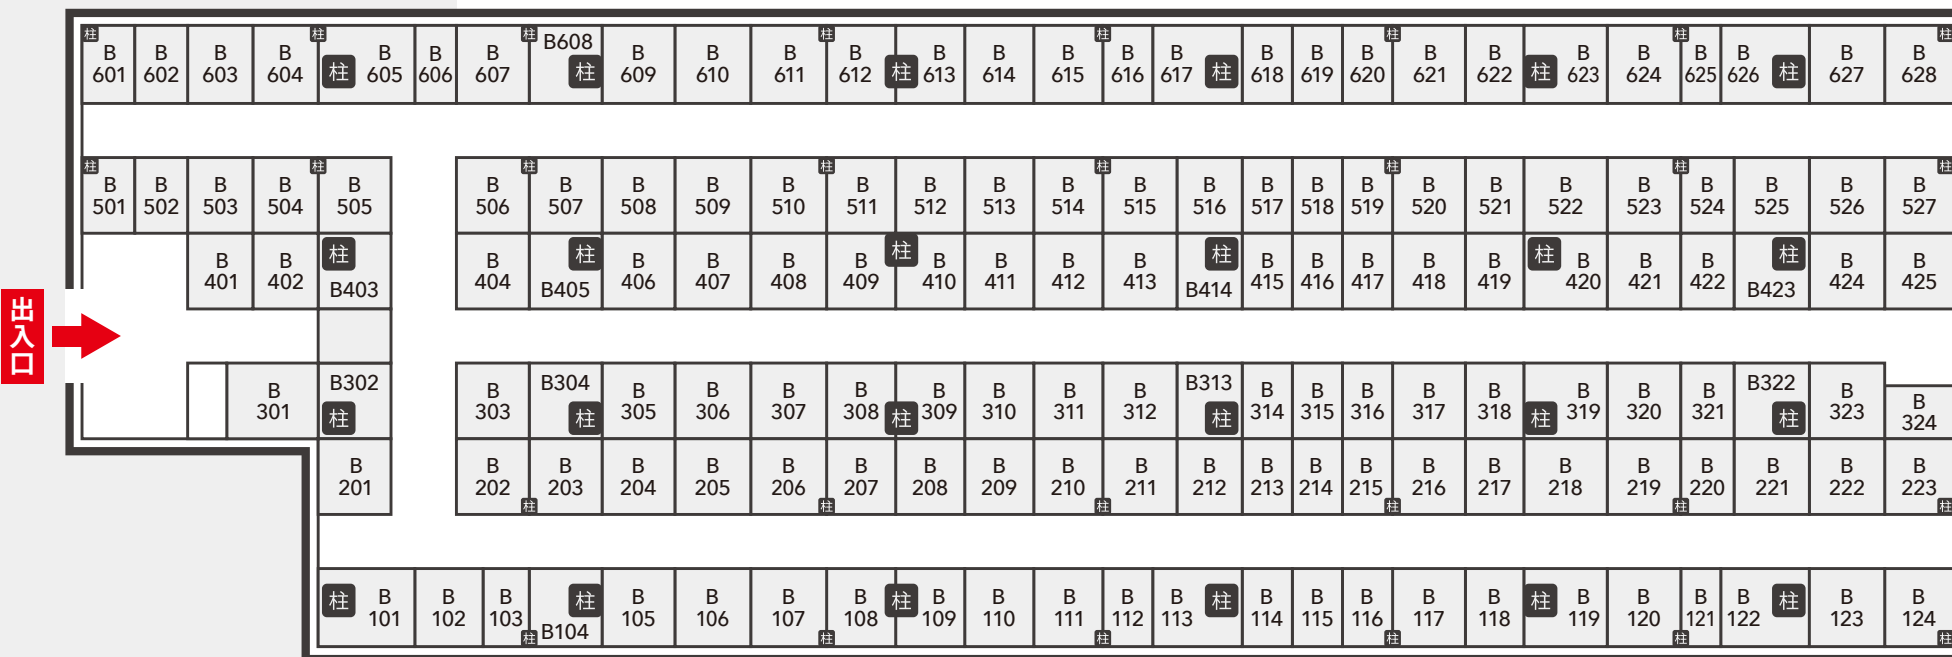

千歳船橋A棟 案内図

出入口

千歳船橋B棟 案内図

千歳船橋C棟 案内図