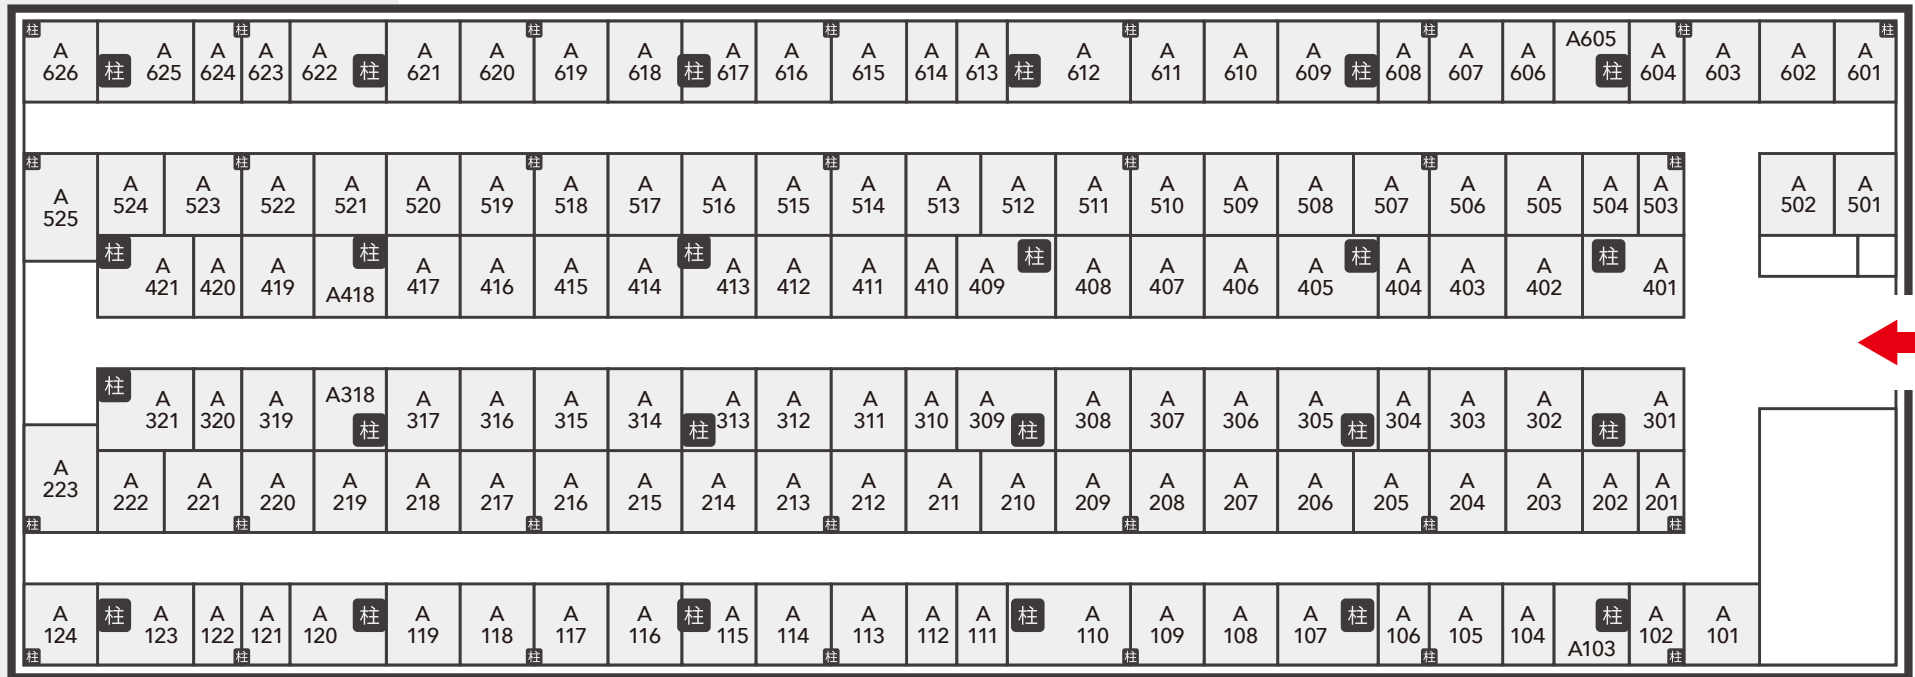

千歳船橋A棟 案内図

出入口

千歳船橋B棟 案内図

千歳船橋C棟 案内図